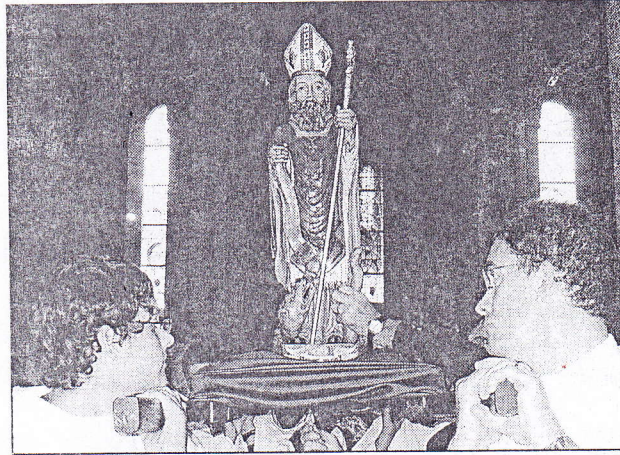

Telegramme du
11 septembre 2007

Installation de la statue de saint Pol-Aurélien

● La messe d'au-revoir à l'abbé Julien, dimanche, s'est conclue par la mise en place de la nouvelle statue de saint Pol-Aurélien, réalisée par les ateliers Théc'ec, de Châteauneuf-du-Faou. L'œuvre, portée par le groupe des servants d'autel, est arrivée en procession, de l'autel au pilier où elle a été installée par le curé, près de l'entrée de l'église.